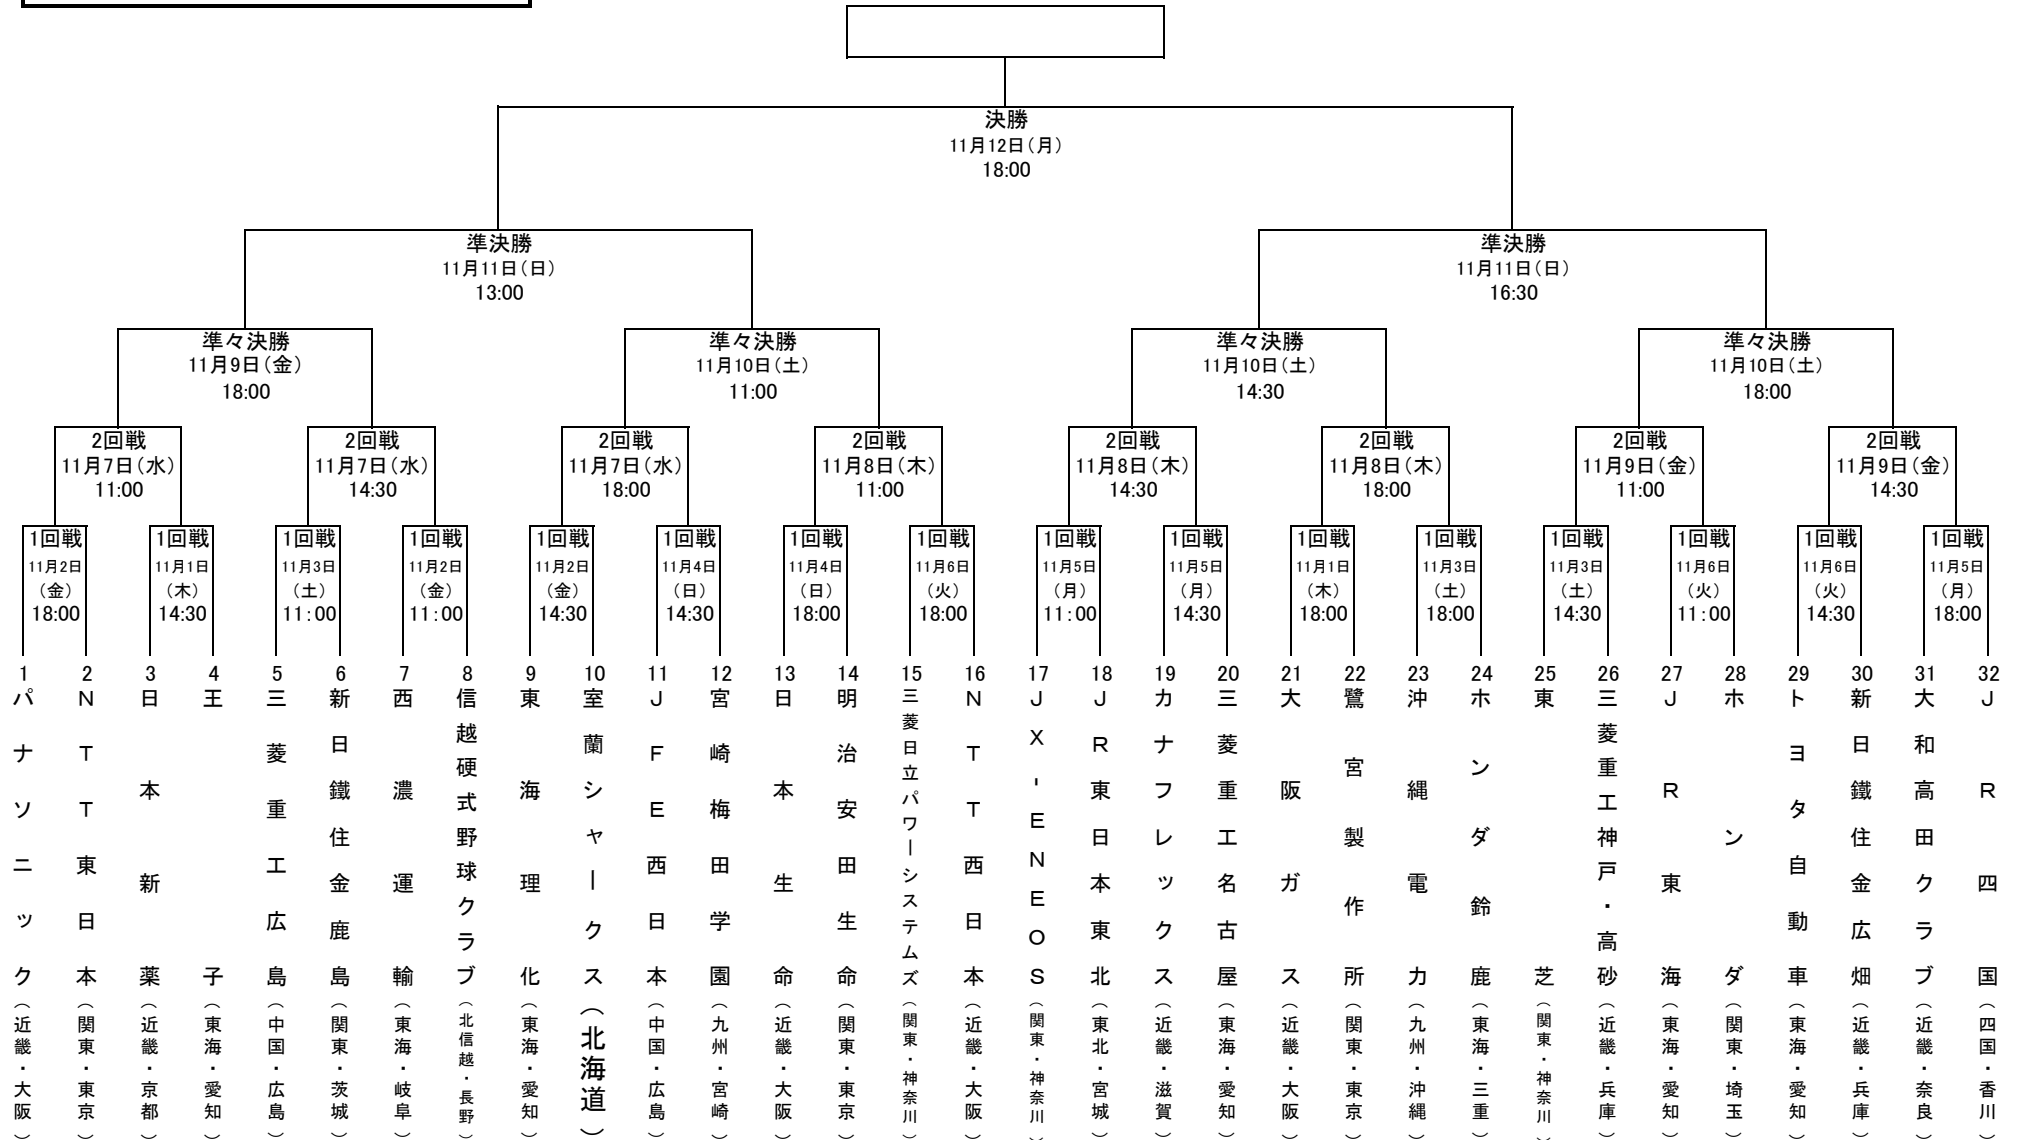

# 第44回社会人野球日本選手権大会

3試合日	11:00	14:30	18:00
2試合日	14:30	18:00	
準決勝	13:00	16:30	
決勝	18:00		

日程 2018年11月1日(木)～12日間  
会場 京セラドーム大阪

※1回戦(第1日第1試合～第6日第3試合)の組合せは、左から順ではございませんのでご注意ください [1回戦組合せ](#)  
※ベンチは原則として左側(若番)を一塁側とする。