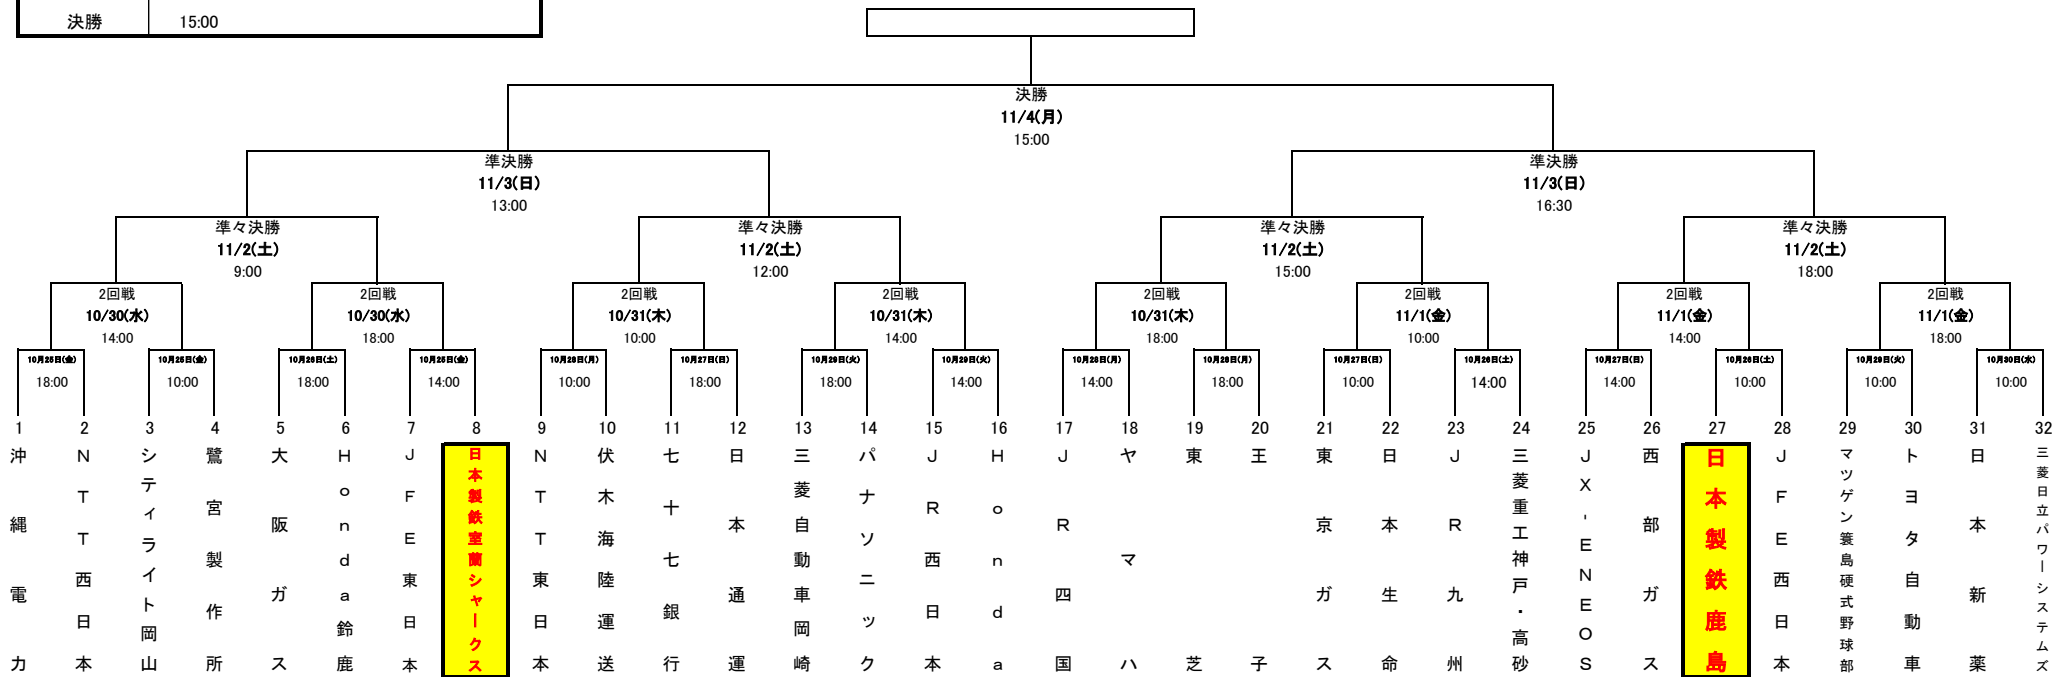

# 第45回社会人野球日本選手権大会 トーナメント

開催日程: 2019年10月25日(金)～11月4日(月) 11日間 場所: 京セラドーム大阪 出場チーム: 32チーム

4試合日	9:00	12:00	15:00	18:00
3試合日	10:00	14:00	18:00	
準決勝	13:00	16:30		
決勝	15:00			

※1回戦(第1日第1試合～第6日第1試合)の組合せは、左側から順ではございませんのでご注意ください。  
 ※ベンチは原則として左側(若番)のチームが1塁側となります。